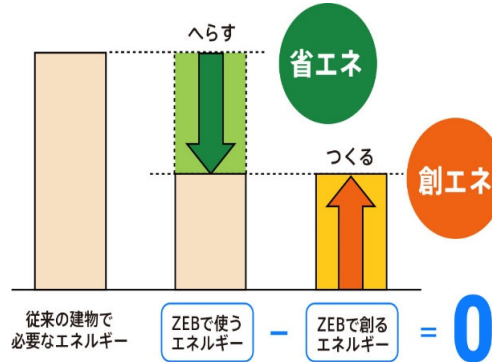

ZEB (Net Zero Energy Building)

ZEB化を実現するため、省エネ・創エネの最適なプランニングを提供します。

ZEB (ネット・ゼロ・エネルギー・ビル) とは？

建物で消費する年間の一次エネルギーを、省エネ・創エネの工夫によりエネルギー収支ゼロに近づける建物のことです。

2025年度に自社が受注する設計業務のうち、ZEBが占める割合50%以上を目指します。

※出典：環境省ZEB PORTAL

ZEB のメリット

- ・光熱費を抑え、施設運営への負担を減らします。
- ・建物の不動産価値を向上します。
- ・カーボンニュートラル、脱炭素社会に貢献します。

ZEB 相談窓口

株式会社 長大
社会創生事業本部 まちづくり事業部 建築設計部
TEL：03-3532-8622
FAX：03-3532-8637