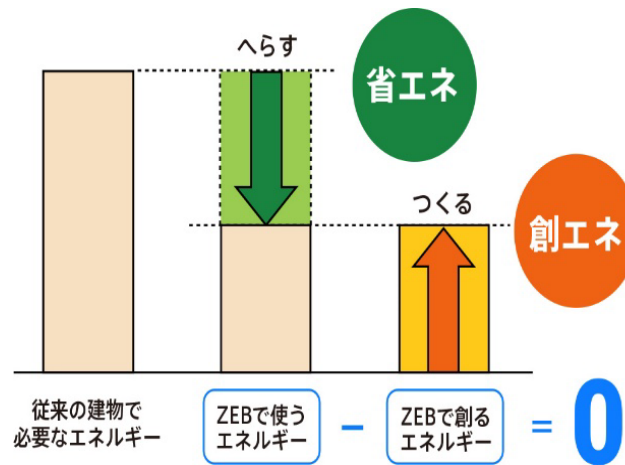

ZEB (Net Zero Energy Building)

ZEB化を実現するため、省エネ・創エネの最適なプランニングを提供します。

ZEB (ネット・ゼロ・エネルギー・ビル) とは？

建物で消費する年間の一次エネルギーを、省エネ・創エネの工夫によりエネルギー収支ゼロに近づける建物のことです。

2030年度に自社が受注する設計業務のうち、ZEBが占める割合50%以上を目指します。

(2025年度までのZEB実績は無し)

※出典：環境省ZEB PORTAL

ZEB のメリット

- ・光熱費を抑え、施設運営への負担を減らします。
- ・建物の不動産価値を向上します。
- ・カーボンニュートラル、脱炭素社会に貢献します。

ZEB 相談窓口

株式会社 長大
社会創生事業本部 まちづくり事業部 建築設計部
TEL：03-3532-8622
FAX：03-3532-8637